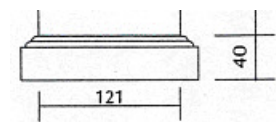

- Dach, Sockel und Zylinder aus glasfaserverstärktem Kunststoff
- witterungsbeständig, lichtecht
- alle RAL-Farben lieferbar
- selbstreinigend

Technische Daten

■ Gesamthöhe bis	4,76 m
■ Dachhöhe	0,86 m
■ Sockelhöhe	0,30 m
■ Klebefläche	3,80 x 3,60 m
■ Gewicht	80,00 kg

Beleuchtung

- 12 Halogen downlights
- Leistungsaufnahme ab 400 Watt
- Lieferung erfolgt anschlussfertig