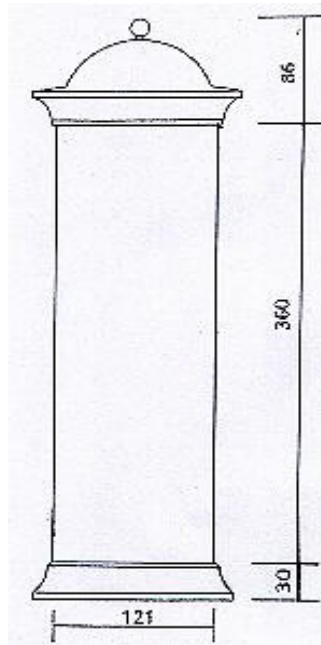

Modell Magdeburg – unbeleuchtet / beleuchtet

optional:

- auch mit Sockel zylindrisch

- Dach, Sockel und Zylinder aus glasfaserverstärktem Kunststoff
- witterungsbeständig, lichtecht
- alle RAL-Farben lieferbar
- selbstreinigend

Technische Daten

■ Gesamthöhe bis	4,76 m
■ Dachhöhe	0,86 m
■ Sockelhöhe	0,30 m
■ Klebefläche	3,80 x 3,60 m
■ Gewicht	80,00 kg

Beleuchtung

- 12 Halogen downlights
- Leistungsaufnahme ab 400 Watt
- Lieferung erfolgt anschlussfertig