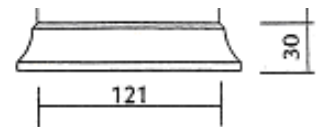

- Dach, Sockel und Zylinder aus glasfaserverstärktem Kunststoff
- witterungsbeständig, lichtecht
- alle RAL-Farben lieferbar
- selbstreinigend

Technische Daten

■ Gesamthöhe bis	4,58 m
■ Dachhöhe	0,65 m
■ Sockelhöhe	0,30 m
■ Klebefläche	3,80 x 3,60 m
■ Gewicht	ca. 80,00 kg