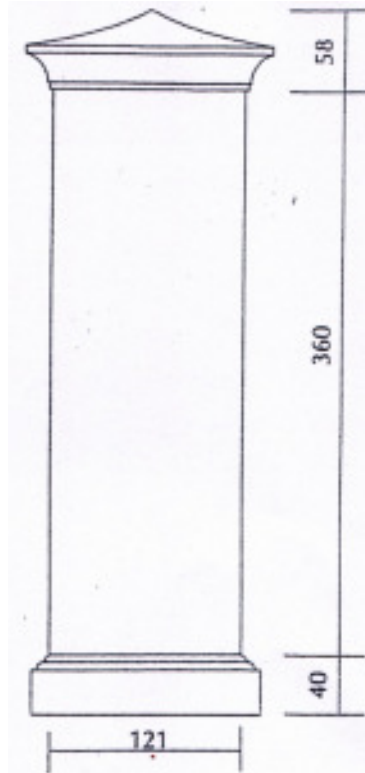

## Modell Meißen - unbeleuchtet

### Technische Daten

- |                  |               |
|------------------|---------------|
| ■ Gesamthöhe bis | 4,58 m        |
| ■ Dachhöhe       | 0,65 m        |
| ■ Sockelhöhe     | 0,30 m        |
| ■ Klebefläche    | 3,80 x 3,60 m |
| ■ Gewicht        | ca. 80,00 kg  |