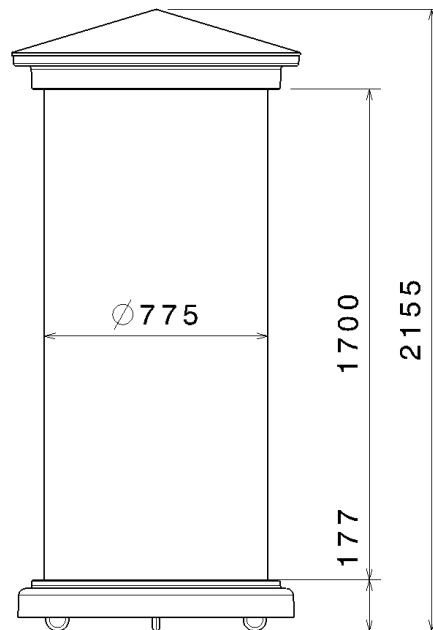

Mobile Litfasssäule

- Dach, Zylinder und Fußring aus glasfaserverstärktem Kunststoff
- Litfasssäulen - Fuß mit 4 Rollen – 1 Rolle davon gebremst
- Dach und Fuß in RAL-Farbton - abnehmbar
- Zylinder in hellem Farbton zum Bekleben – gegen Aufpreis Oberfläche mit Kork / Ferrofolie / RAL-Farbe gespritzt

Technische Daten

- | | |
|------------------|---------------|
| ■ Gesamthöhe ca. | 2,15 m |
| ■ Dachhöhe ca. | 0,28 m |
| ■ Sockelhöhe ca. | 0,18 m |
| ■ Klebefläche | 2,43 x 1,70 m |
| ■ Gewicht | ca. 40 kg |