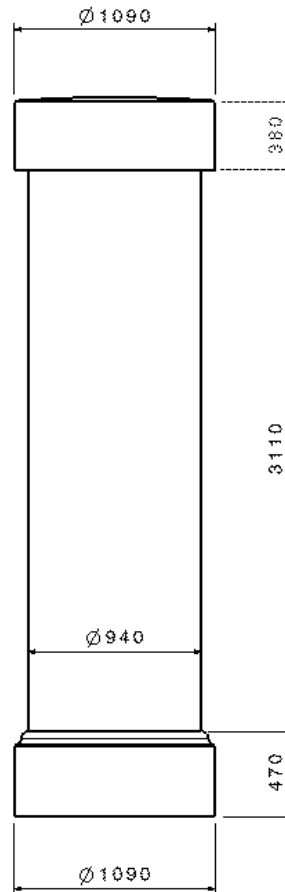

Sondermodell – Heidenau

- Dach, Sockel und Zylinder aus glasfaserverstärktem Kunststoff
- witterungsbeständig, lichtecht
- alle RAL-Farben lieferbar
- selbstreinigend

Technische Daten

- | | |
|------------------|---------------|
| ■ Gesamthöhe bis | 3,96 m |
| ■ Dachhöhe | 0,38 m |
| ■ Sockelhöhe | 0,47 m |
| ■ Klebefläche | 2,95 x 3,11 m |
| ■ Gewicht | ca. 75,00 kg |